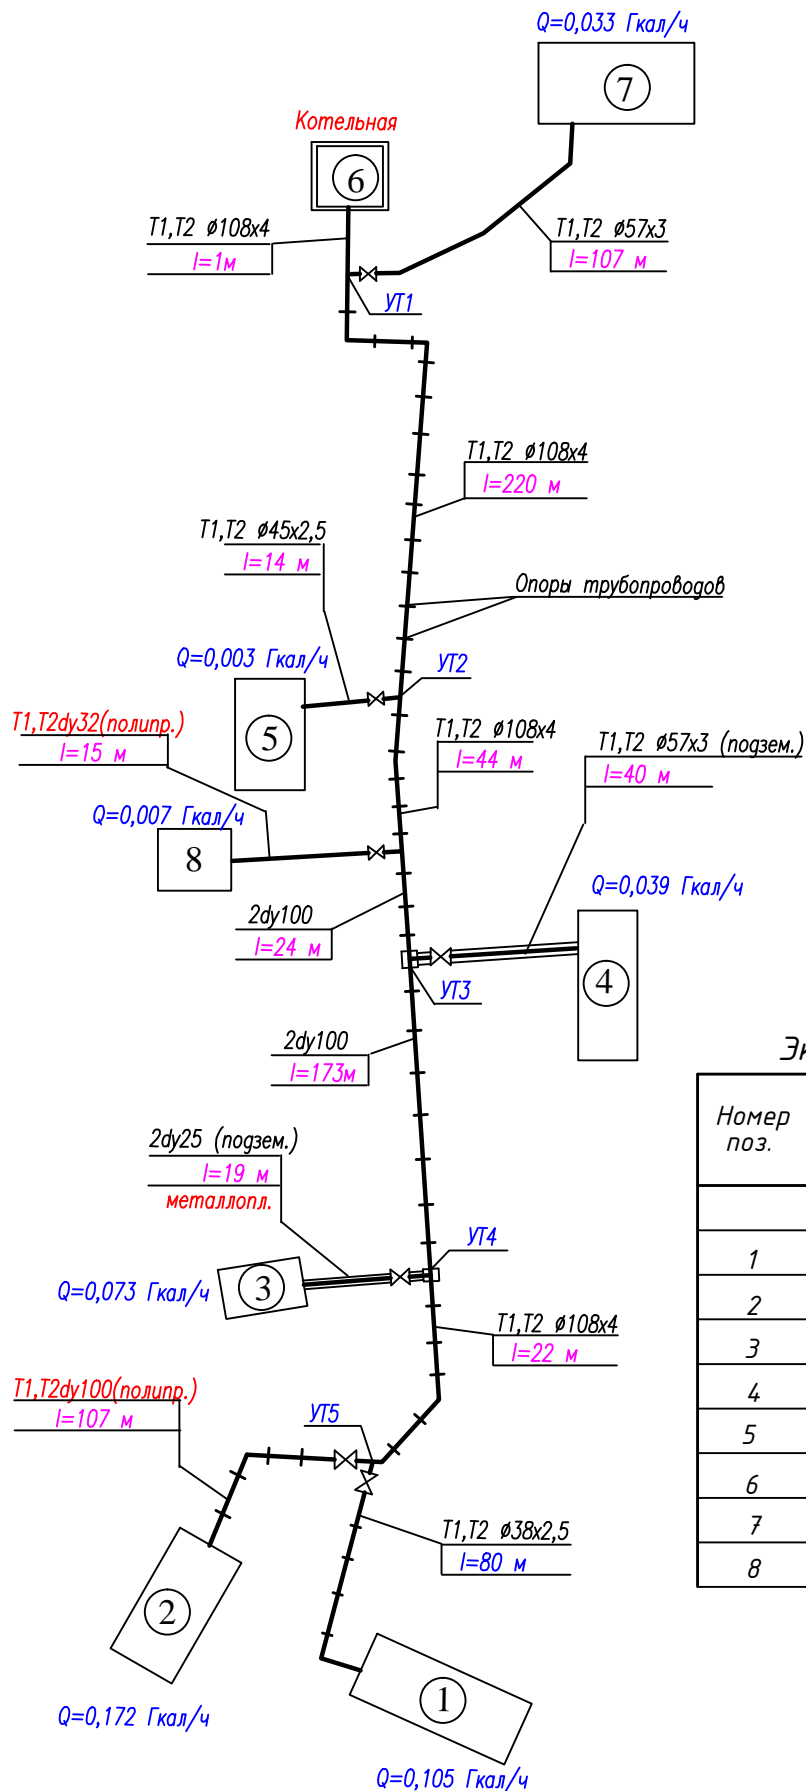

Схема тепловых сетей Норкинского СП д. Бажикаева

Экспликация зданий

Номер поз.	Наименование
	Существующие здания
1	Сельский дом культуры
2	Бажикаевская СОШ
3	ФАП
4	Детский сад
5	Магазин "Аленка"
6	Котельная
7	Дом ветеранов (соц. жилье)
8	Мечеть

Рисунок 1